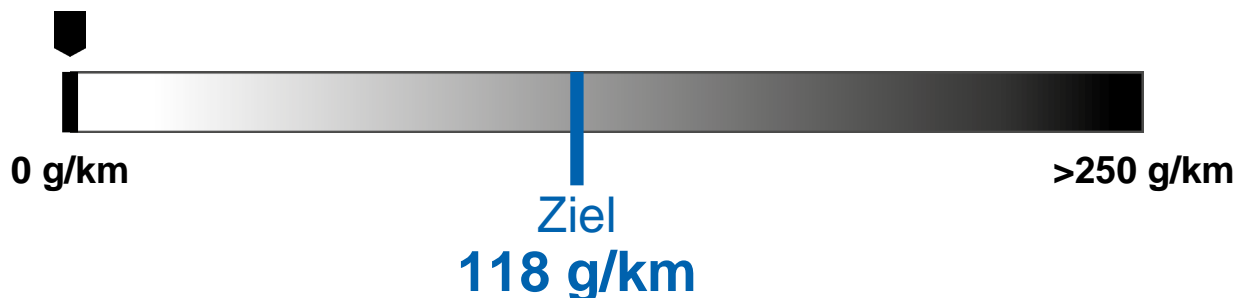

Energieetikette 2024

Modell	GENESIS G80 EV
Antriebsart	Allrad
Leistung	272 kW / 370 PS
Leergewicht	2400 kg

Verbrauch	 Elektrisch
	19.1 kWh/100 km

CO₂-Emissionen

Dieses Modell

0 g/km

Energieeffizienz

Weitere Informationen finden Sie unter www.verbrauchskatalog.ch