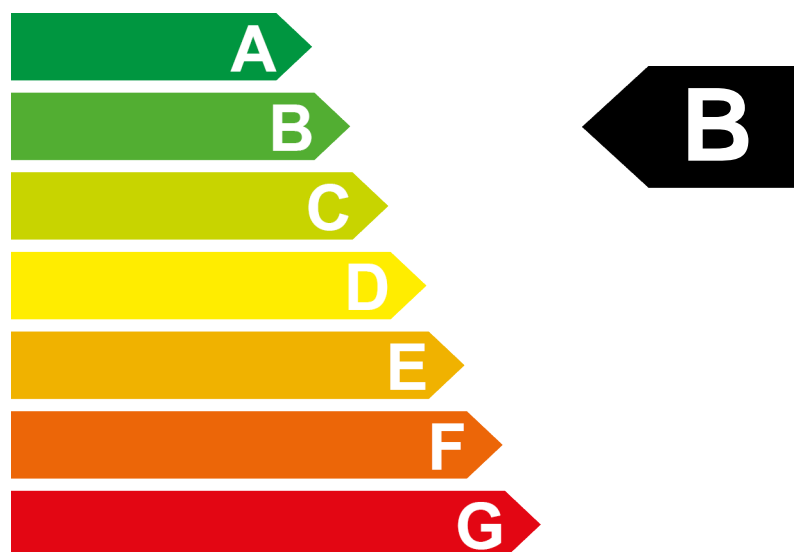

Energieetikette 2024

Modell	GENESIS G80 EV
Antriebsart	Allrad
Leistung	272 kW / 370 PS
Leergewicht	2400 kg

Verbrauch	 Elektrisch
	19.1 kWh/100 km

CO₂-Emissionen

Dieses Modell

0 g/km

Energieeffizienz

Weitere Informationen finden Sie unter www.verbrauchskatalog.ch