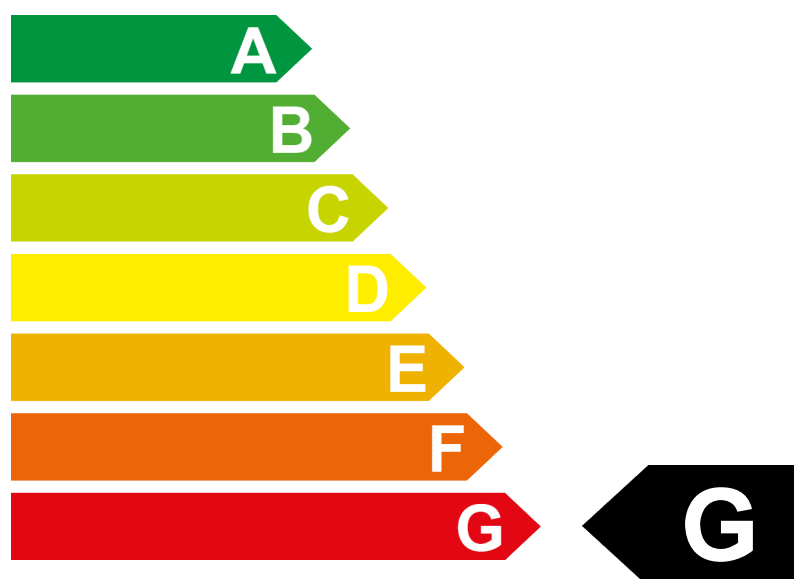

Energieetikette 2024

Modell	GENESIS G70 2.0 TGDI
Antriebsart	Allrad
Leistung	180 kW / 245 PS
Leergewicht	1885 kg

Verbrauch	 Benzin
	9.6 l/100 km

CO₂-Emissionen

Energieeffizienz

Weitere Informationen finden Sie unter www.verbrauchskatalog.ch