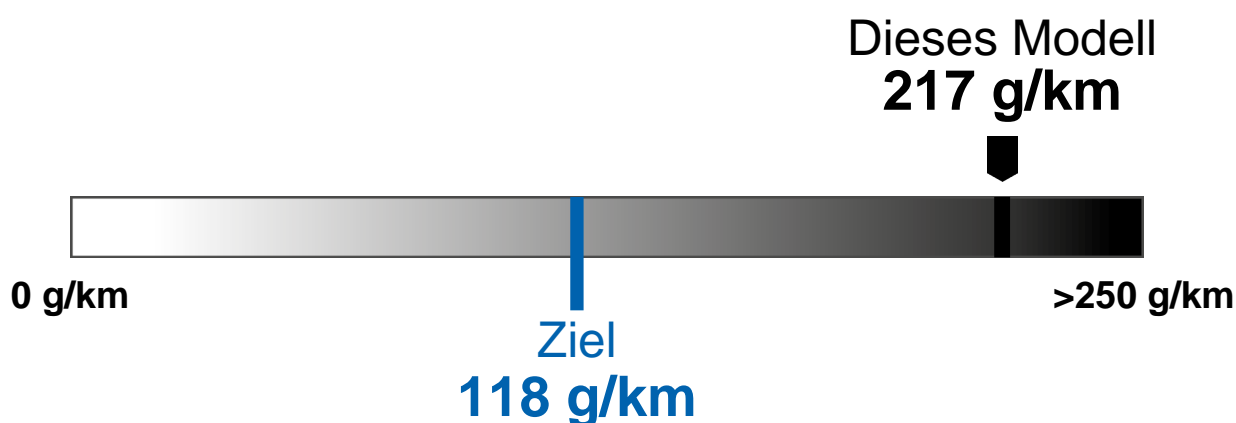

Energieetikette 2024

Modell	GENESIS G70 2.0 TGDI
Antriebsart	Allrad
Leistung	180 kW / 245 PS
Leergewicht	1885 kg

Verbrauch	 Benzin
	9.6 l/100 km

CO₂-Emissionen

Energieeffizienz

Weitere Informationen finden Sie unter www.verbrauchskatalog.ch