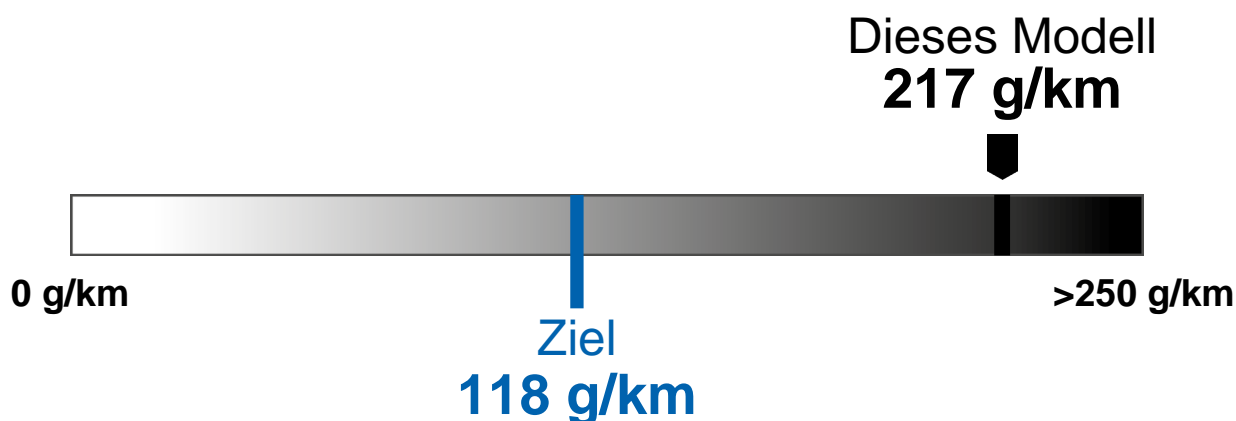

Energieetikette 2024

Modell	GENESIS G70 2.0 TGDI
Antriebsart	Allrad
Leistung	180 kW / 245 PS
Leergewicht	1843 kg

Verbrauch	 Benzin
	9.6 l/100 km

CO₂-Emissionen

Energieeffizienz

Weitere Informationen finden Sie unter www.verbrauchskatalog.ch