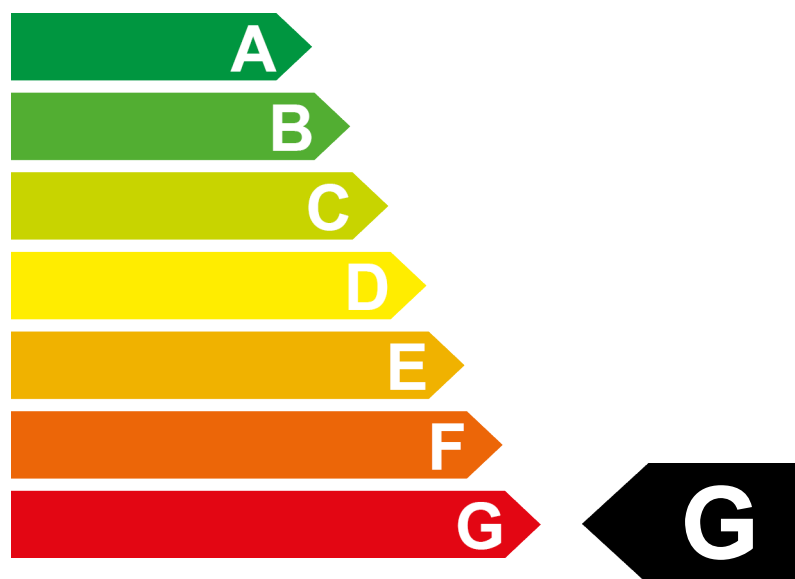

Energieetikette 2024

Modell	GENESIS G70 2.0 TGDI
Antriebsart	Allrad
Leistung	180 kW / 245 PS
Leergewicht	1843 kg

Verbrauch	 Benzin
	9.6 l/100 km

CO₂-Emissionen

Energieeffizienz

Weitere Informationen finden Sie unter www.verbrauchskatalog.ch