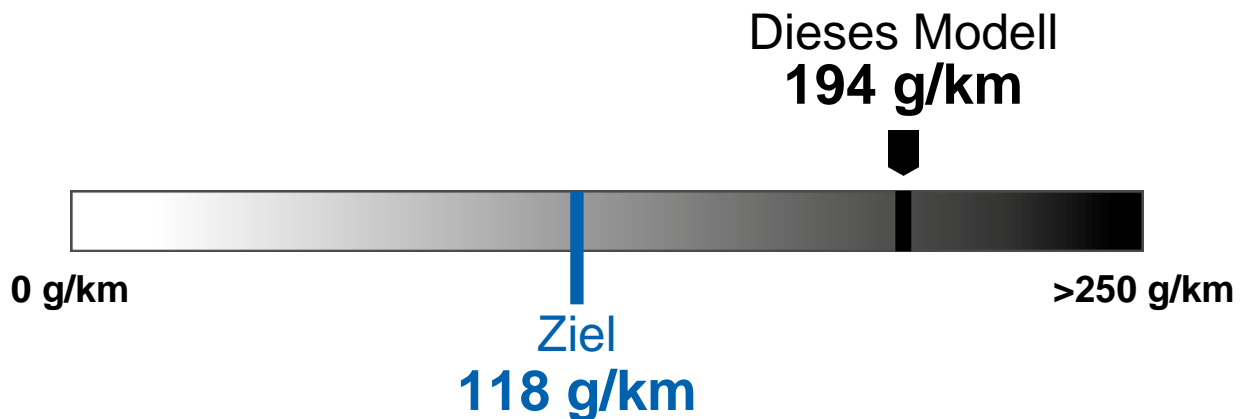

Energieetikette 2024

Modell	GENESIS G70 2.2 CRDI
Antriebsart	Allrad
Leistung	147 kW / 200 PS
Leergewicht	1944 kg

Verbrauch	 Diesel
	7.4 l/100 km

CO₂-Emissionen

Energieeffizienz

Weitere Informationen finden Sie unter www.verbrauchskatalog.ch