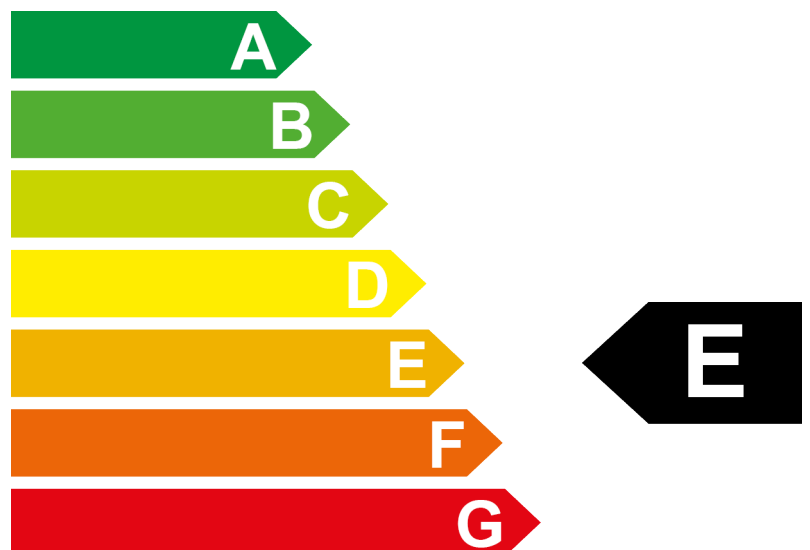

Energieetikette 2024

Modell	GENESIS G70 2.2 CRDI
Antriebsart	Allrad
Leistung	147 kW / 200 PS
Leergewicht	1944 kg

Verbrauch	 Diesel
	7.4 l/100 km

CO₂-Emissionen

Energieeffizienz

Weitere Informationen finden Sie unter www.verbrauchskatalog.ch