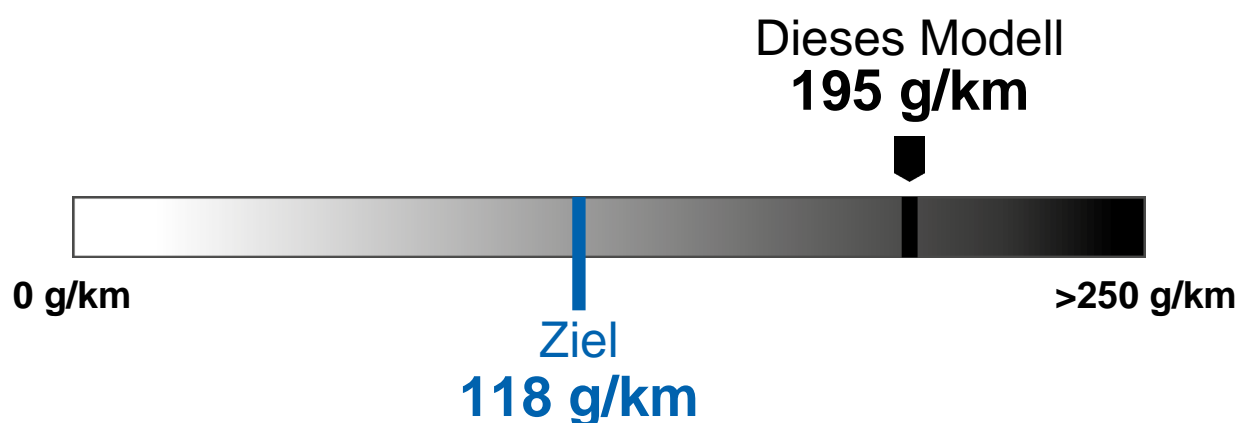

Energieetikette 2024

Modell	GENESIS G80 2.5 TGDI
Antriebsart	Heckantrieb
Leistung	223 kW / 304 PS
Leergewicht	1985 kg

Verbrauch	 Benzin
	8.6 l/100 km

CO₂-Emissionen

Energieeffizienz

Weitere Informationen finden Sie unter www.verbrauchskatalog.ch