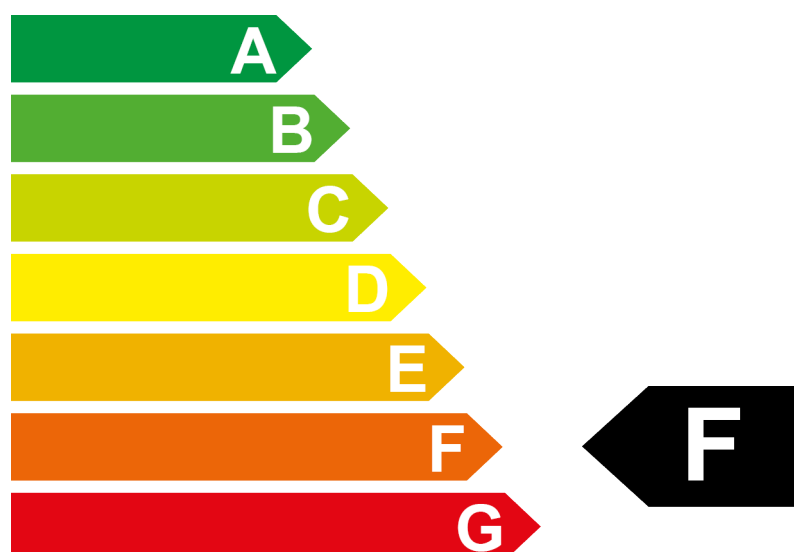

Energieetikette 2024

Modell	GENESIS G80 2.5 TGDI
Antriebsart	Heckantrieb
Leistung	223 kW / 304 PS
Leergewicht	1985 kg

Verbrauch	 Benzin
	8.6 l/100 km

CO₂-Emissionen

Energieeffizienz

Weitere Informationen finden Sie unter www.verbrauchskatalog.ch