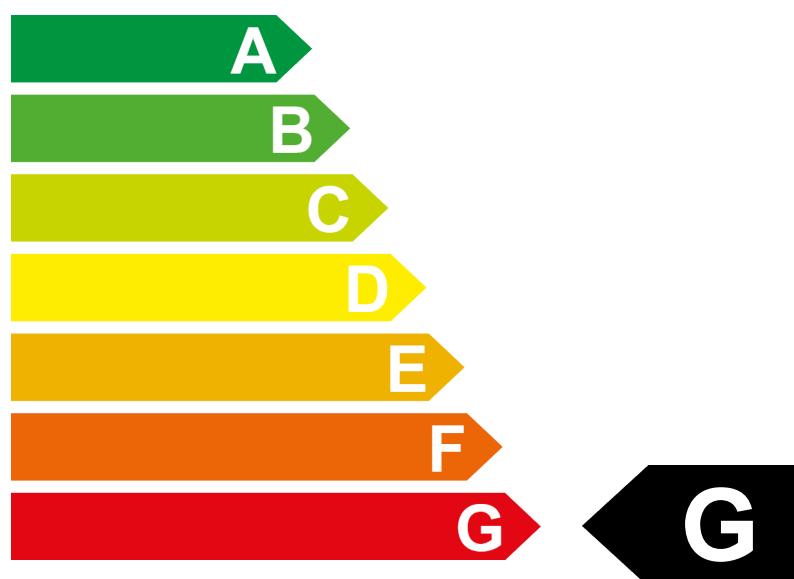

Energieetikette 2024

Modell	GENESIS G90 3.5 TGDI
Antriebsart	Allrad
Leistung	305 kW / 415 PS
Leergewicht	2495 kg

Verbrauch	 + 	Benzin / Elektrisch (Hybrid)
		11.0 l/100 km

CO₂-Emissionen

Energieeffizienz

Weitere Informationen finden Sie unter www.verbrauchskatalog.ch