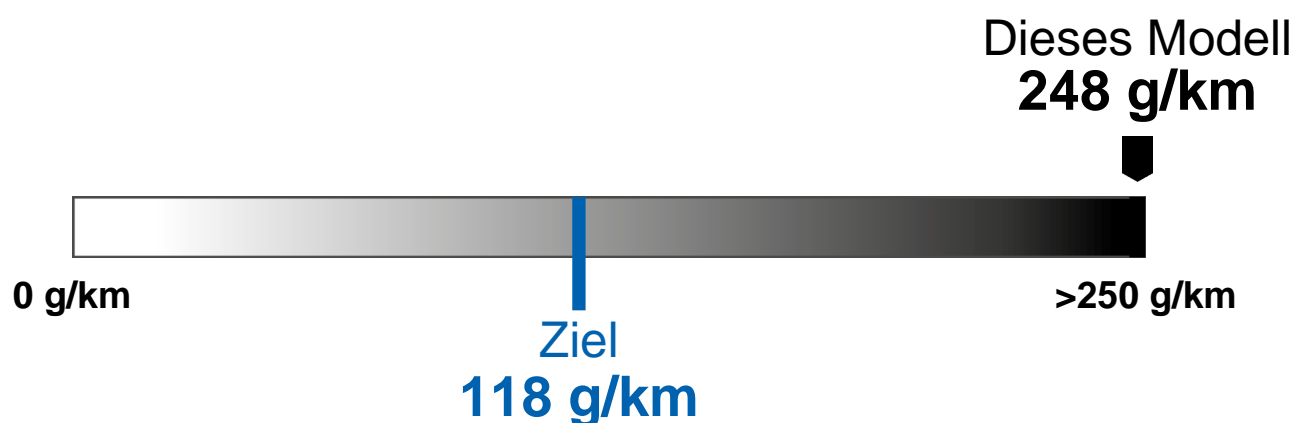

Energieetikette 2024

Modell	GENESIS G90 3.5 TGDI
Antriebsart	Allrad
Leistung	305 kW / 415 PS
Leergewicht	2495 kg

Verbrauch	 + 	Benzin / Elektrisch (Hybrid)
		11.0 l/100 km

CO₂-Emissionen

Energieeffizienz

Weitere Informationen finden Sie unter www.verbrauchskatalog.ch