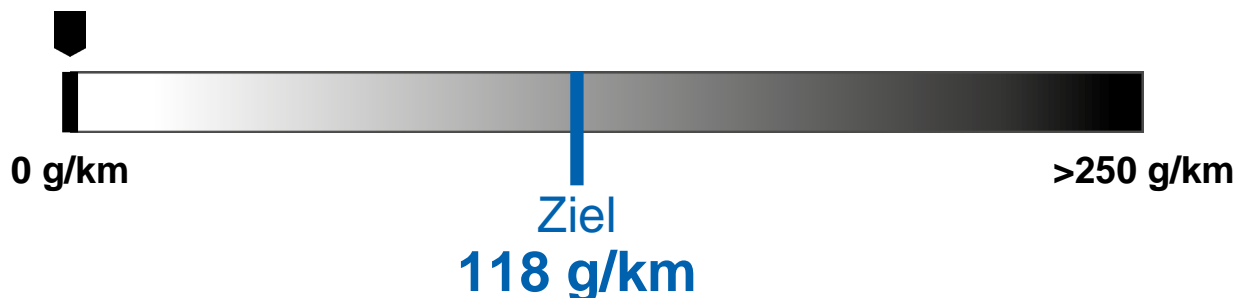

Energieetikette 2024

Modell	GENESIS GV60 EV
Antriebsart	Allrad
Leistung	360 kW / 489 PS
Leergewicht	2285 kg

Verbrauch	 Elektrisch
	19.1 kWh/100 km

CO₂-Emissionen

Dieses Modell

0 g/km

Energieeffizienz

Weitere Informationen finden Sie unter www.verbrauchskatalog.ch