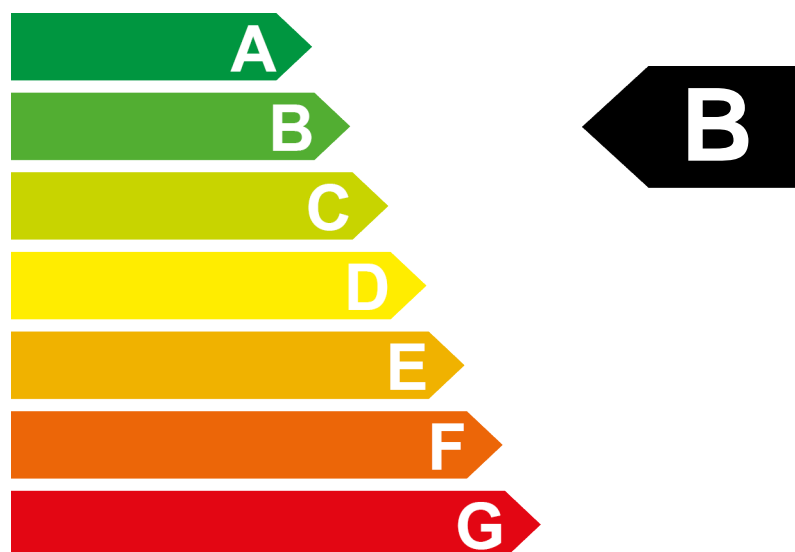

Energieetikette 2024

Modell	GENESIS GV60 EV
Antriebsart	Allrad
Leistung	360 kW / 489 PS
Leergewicht	2285 kg

Verbrauch	 Elektrisch
	19.1 kWh/100 km

CO₂-Emissionen

Dieses Modell

0 g/km

Energieeffizienz

Weitere Informationen finden Sie unter www.verbrauchskatalog.ch