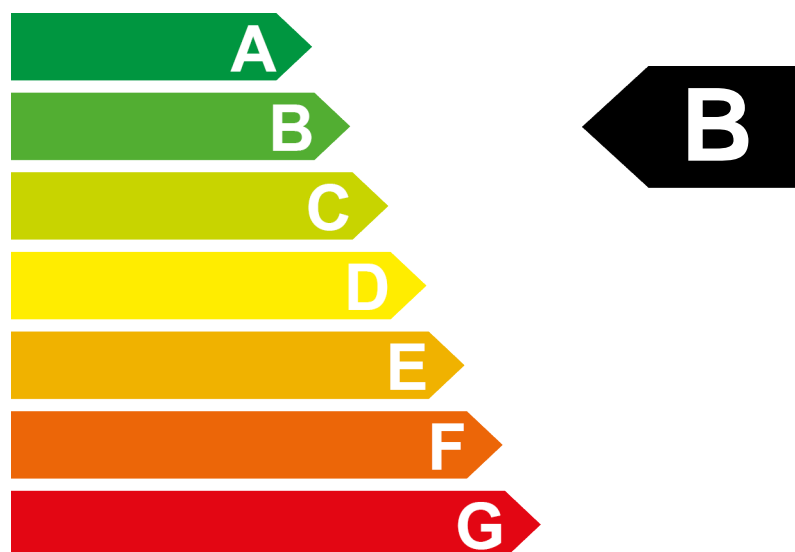

Energieetikette 2024

Modell	GENESIS GV60 EV
Antriebsart	Allrad
Leistung	233 kW / 318 PS
Leergewicht	2235 kg

Verbrauch	 Elektrisch
	18.8 kWh/100 km

CO₂-Emissionen

Dieses Modell

0 g/km

Energieeffizienz

Weitere Informationen finden Sie unter www.verbrauchskatalog.ch