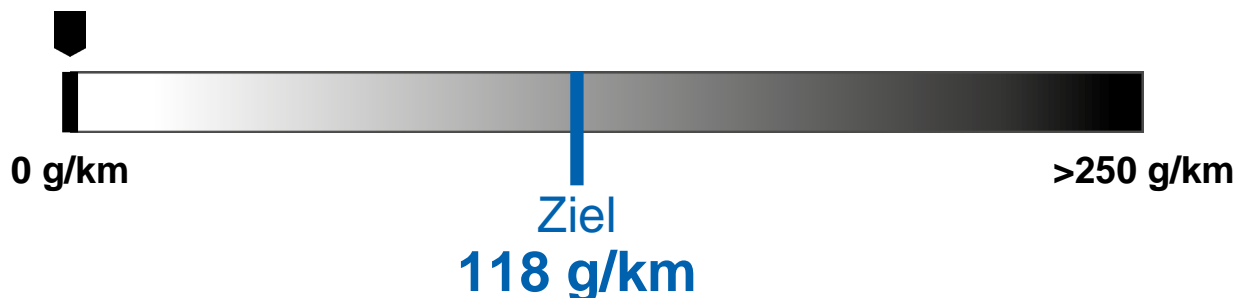

Energieetikette 2024

Modell	GENESIS GV60 EV
Antriebsart	Allrad
Leistung	233 kW / 318 PS
Leergewicht	2235 kg

Verbrauch	 Elektrisch
	18.8 kWh/100 km

CO₂-Emissionen

Dieses Modell

0 g/km

Energieeffizienz

Weitere Informationen finden Sie unter www.verbrauchskatalog.ch