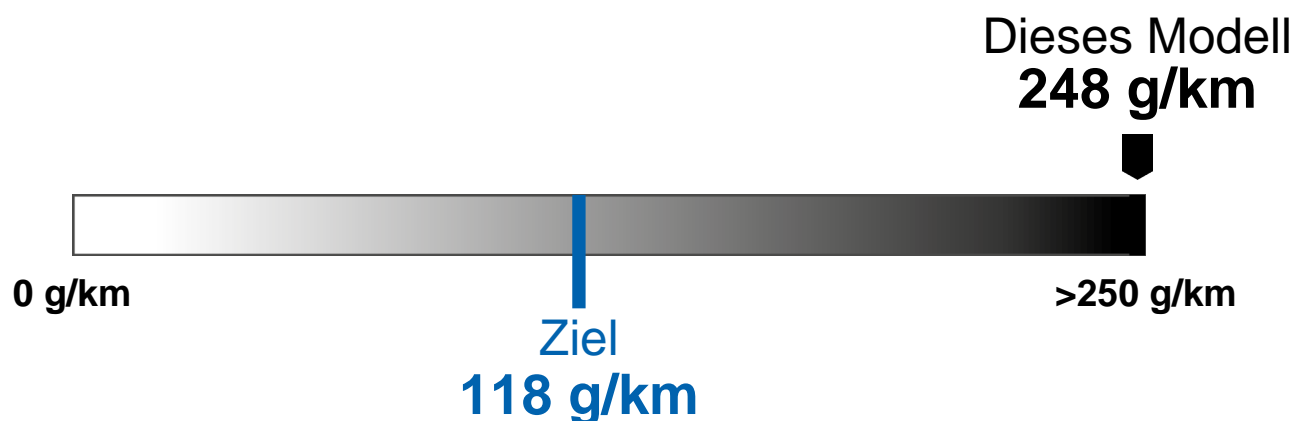

# Energieetikette 2024

<b>Modell</b>	<b>GENESIS GV80 2.5 TGDI</b>
Antriebsart	Allrad
Leistung	223 kW / 304 PS
Leergewicht	2330 kg

<b>Verbrauch</b>	 Benzin
	11.1 l/100 km

## CO<sub>2</sub>-Emissionen