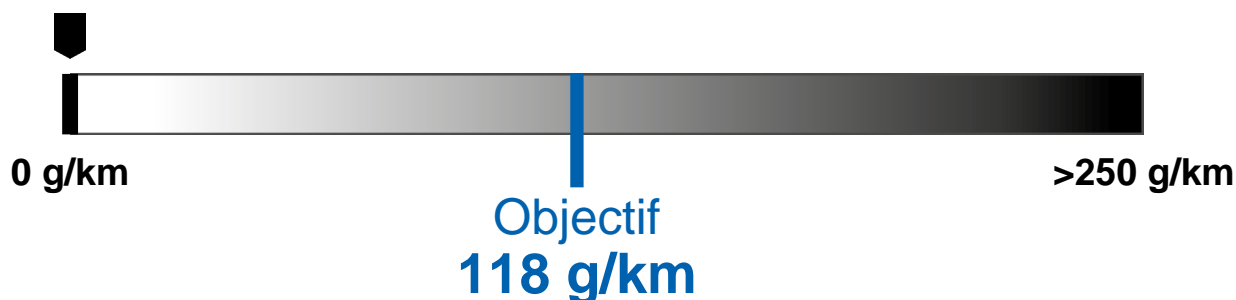

Etiquette-énergie 2024

Modèle	GENESIS GV70 EV
Propulsion	Traction 4x4
Puissance	360 kW / 489 ch
Poids à vide	2385 kg

Consommation	Electrique
	19.2 kWh/100 km

Emissions de CO₂

Pour ce modèle

0 g/km