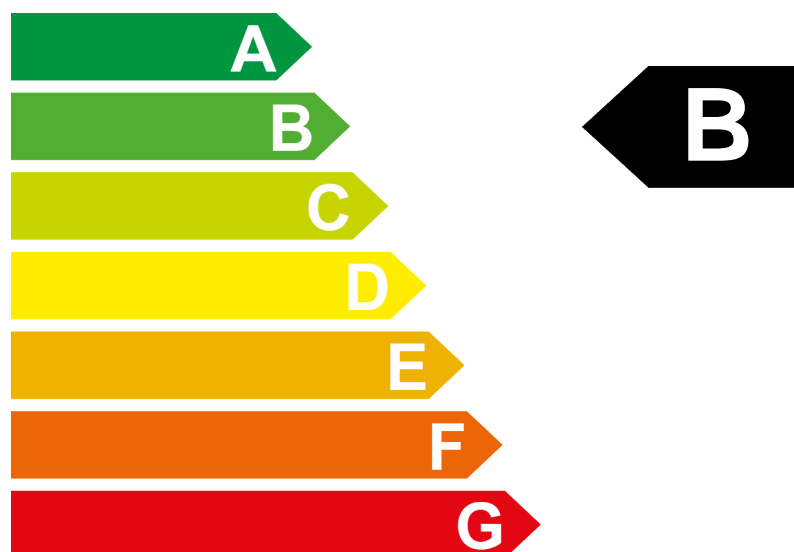

Efficacité énergétique

De plus amples informations sont disponibles sous www.catalogueconsommation.ch