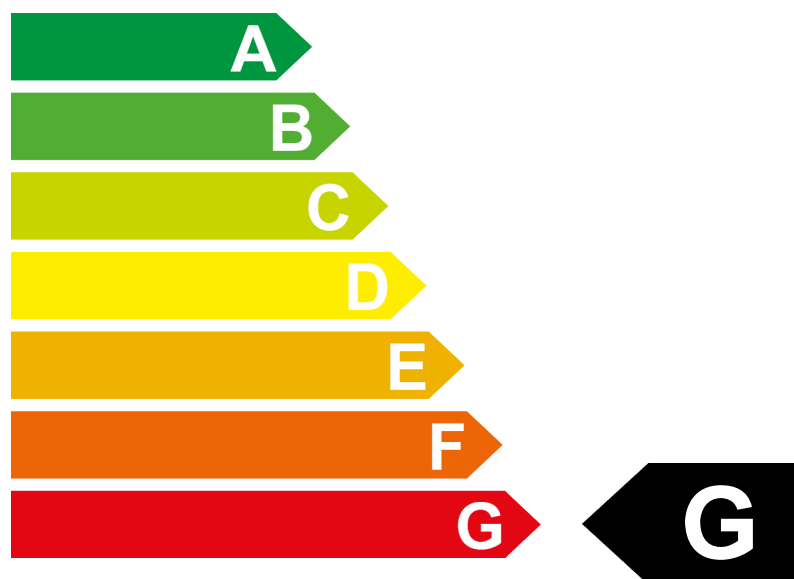

Efficacité énergétique

De plus amples informations sont disponibles sous www.catalogueconsommation.ch