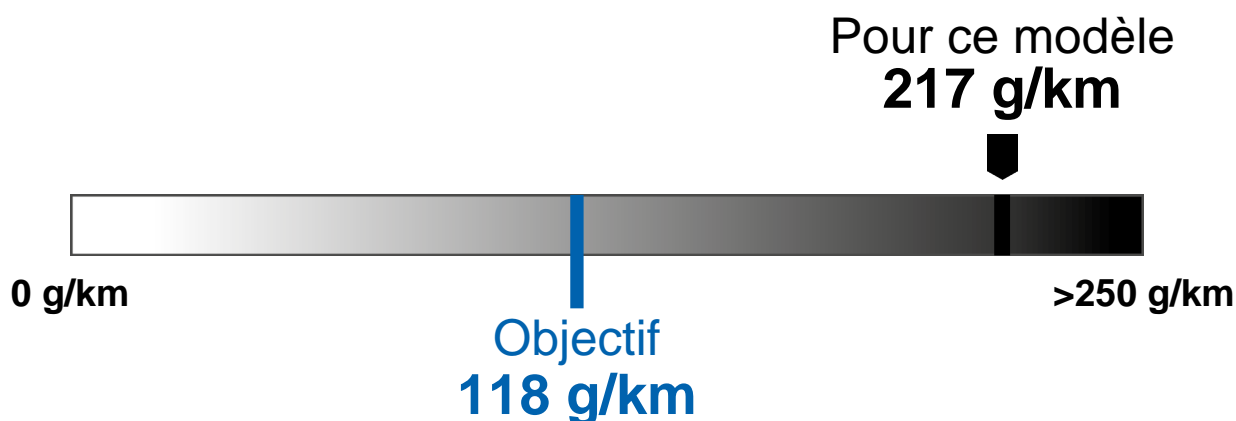

# Etiquette-énergie 2024

<b>Modèle</b>	<b>GENESIS G70 2.0 TGDI</b>
Propulsion	Traction 4x4
Puissance	180 kW / 245 ch
Poids à vide	1885 kg

<b>Consommation</b>	 Essence
	9.6 l/100 km

## Emissions de CO<sub>2</sub>