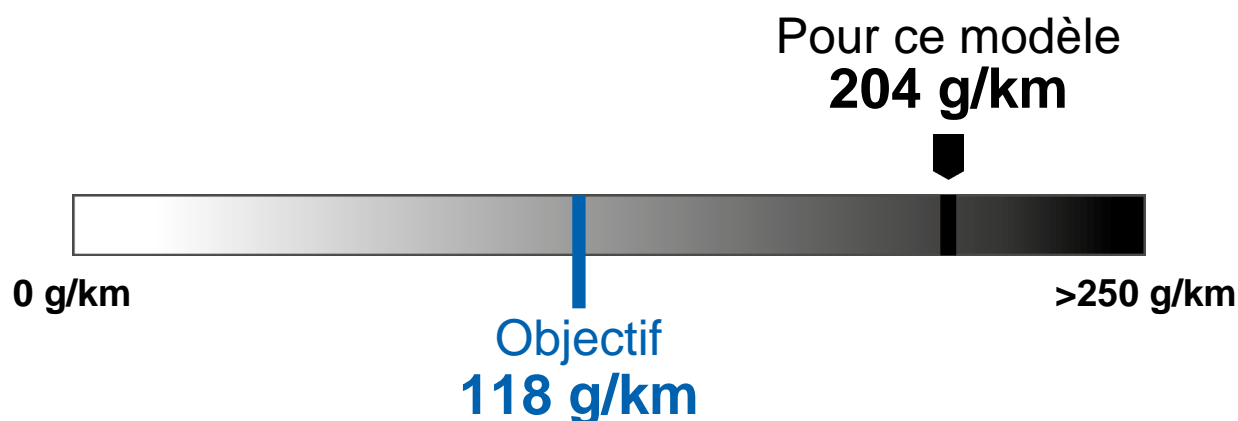

Etiquette-énergie 2024

Modèle	GENESIS G70 2.2 CRDI
Propulsion	Traction 4x4
Puissance	147 kW / 200 ch
Poids à vide	1978 kg

Consommation	 Diesel
	7.8 l/100 km

Emissions de CO₂

Efficacité énergétique

De plus amples informations sont disponibles sous www.catalogueconsommation.ch