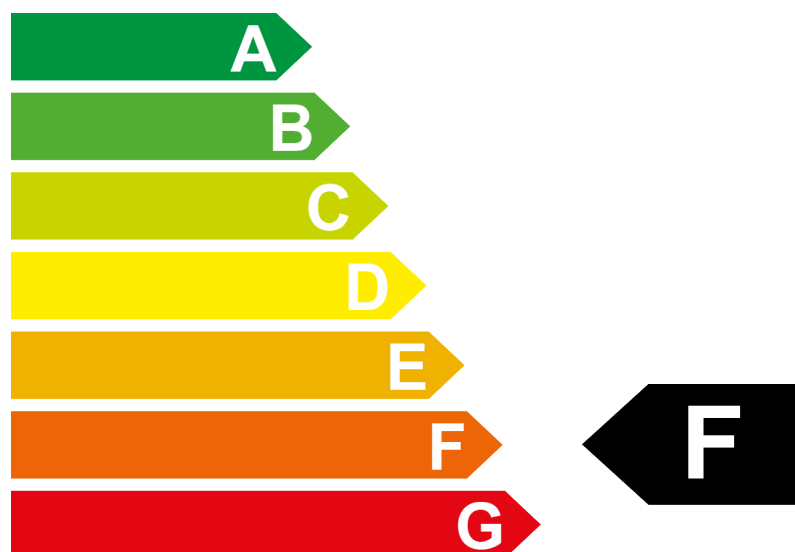

Etiquette-énergie 2024

Modèle	GENESIS G70 2.2 CRDI
Propulsion	Traction 4x4
Puissance	147 kW / 200 ch
Poids à vide	1978 kg

Consommation	 Diesel
	7.8 l/100 km

Emissions de CO₂

Efficacité énergétique

De plus amples informations sont disponibles sous www.catalogueconsommation.ch