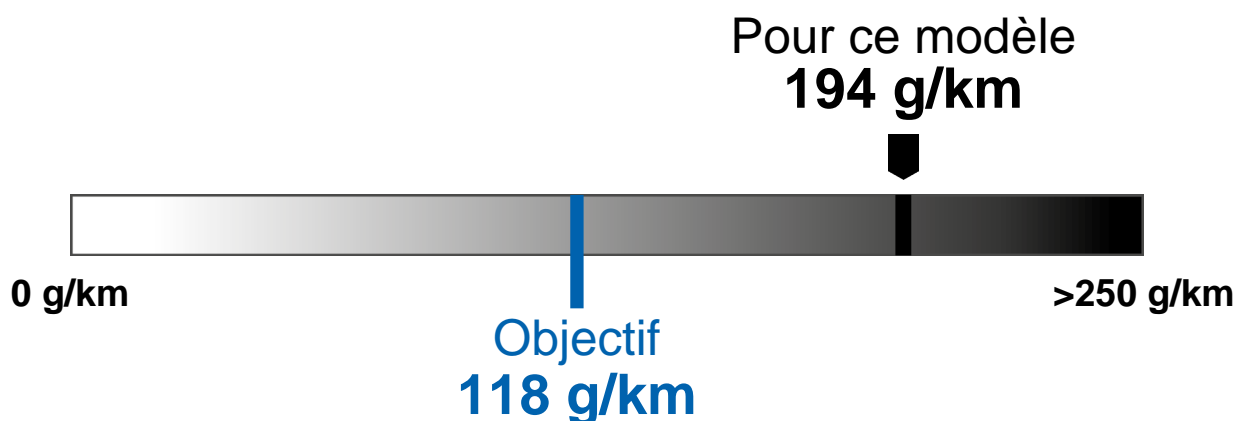

Etiquette-énergie 2024

Modèle	GENESIS G70 2.2 CRDI
Propulsion	Traction 4x4
Puissance	147 kW / 200 ch
Poids à vide	1944 kg

Consommation	 Diesel
	7.4 l/100 km

Emissions de CO₂

Efficacité énergétique

De plus amples informations sont disponibles sous www.catalogueconsommation.ch