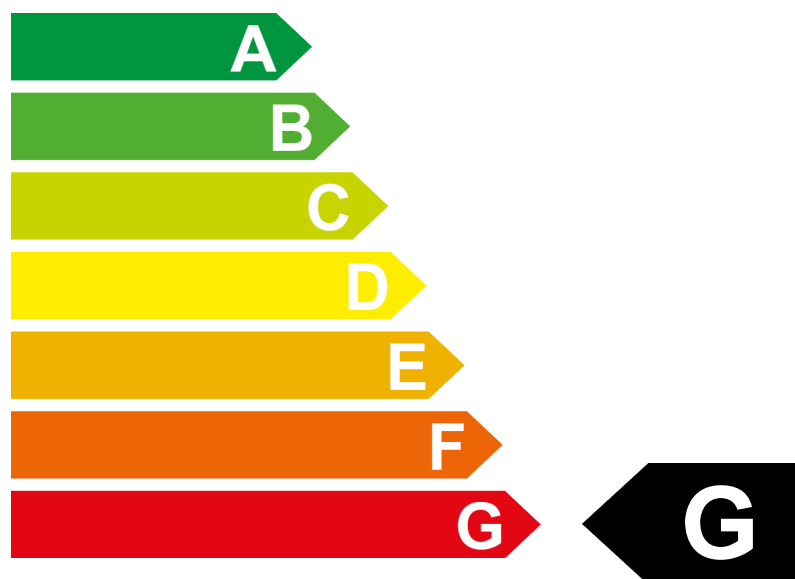

Etiquette-énergie 2024

Modèle	GENESIS G80 2.5 TGDI
Propulsion	Traction 4x4
Puissance	223 kW / 304 ch
Poids à vide	2055 kg

Consommation	 Essence
	9.3 l/100 km

Emissions de CO₂

Efficacité énergétique

De plus amples informations sont disponibles sous www.catalogueconsommation.ch