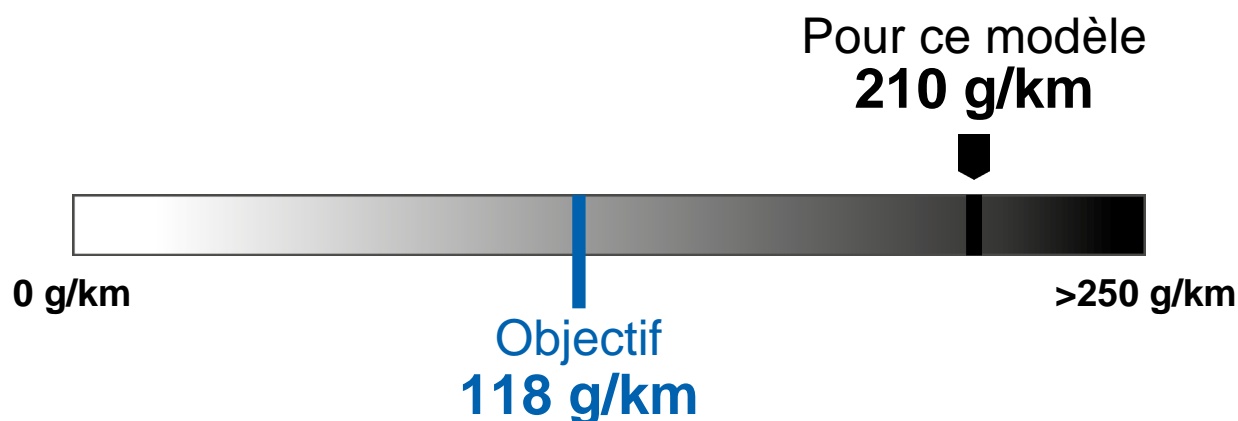

Etiquette-énergie 2024

Modèle	GENESIS G80 2.5 TGDI
Propulsion	Traction 4x4
Puissance	223 kW / 304 ch
Poids à vide	2055 kg

Consommation	 Essence
	9.3 l/100 km

Emissions de CO₂

Efficacité énergétique

De plus amples informations sont disponibles sous www.catalogueconsommation.ch