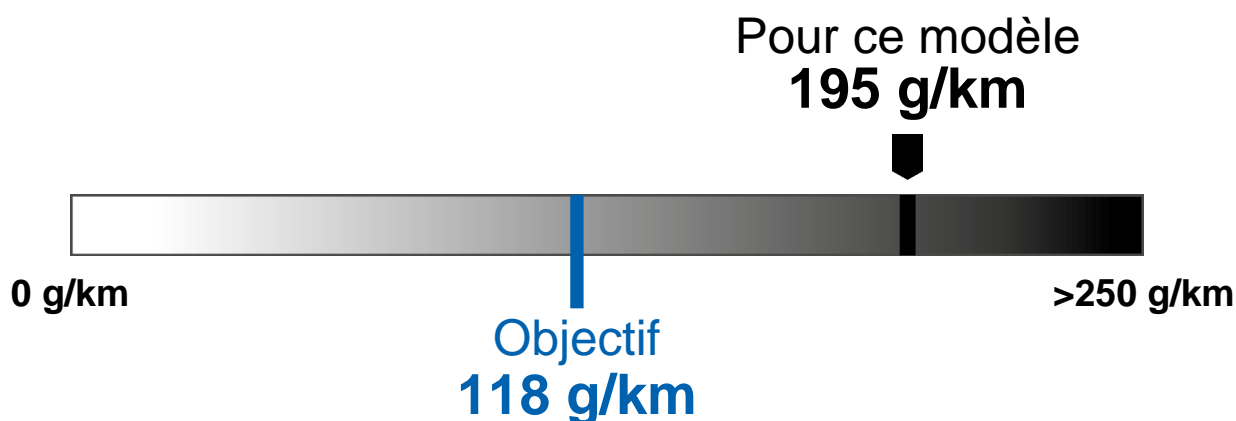

Etiquette-énergie 2024

Modèle	GENESIS G80 2.5 TGDI
Propulsion	Traction arrière
Puissance	223 kW / 304 ch
Poids à vide	1985 kg

Consommation	 Essence
	8.6 l/100 km

Emissions de CO₂

Efficacité énergétique

De plus amples informations sont disponibles sous www.catalogueconsommation.ch