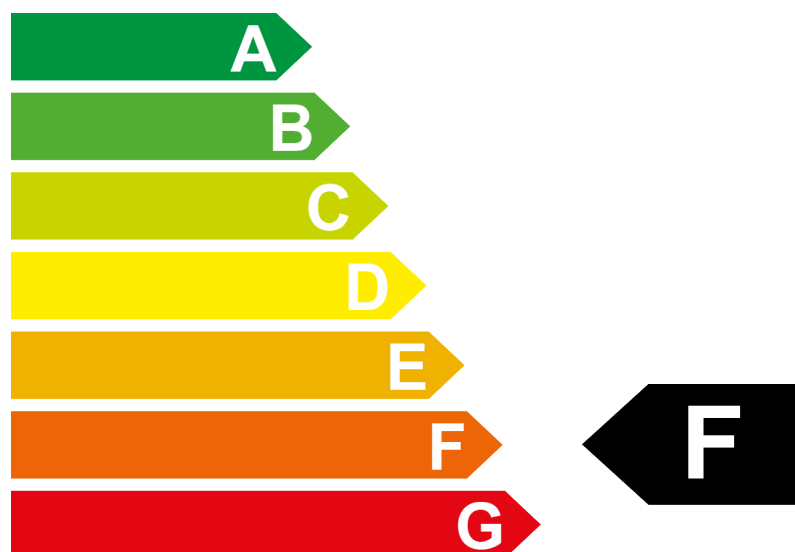

Etiquette-énergie 2024

Modèle	GENESIS G80 2.5 TGDI
Propulsion	Traction arrière
Puissance	223 kW / 304 ch
Poids à vide	1985 kg

Consommation	 Essence
	8.6 l/100 km

Emissions de CO₂

Efficacité énergétique

De plus amples informations sont disponibles sous www.catalogueconsommation.ch