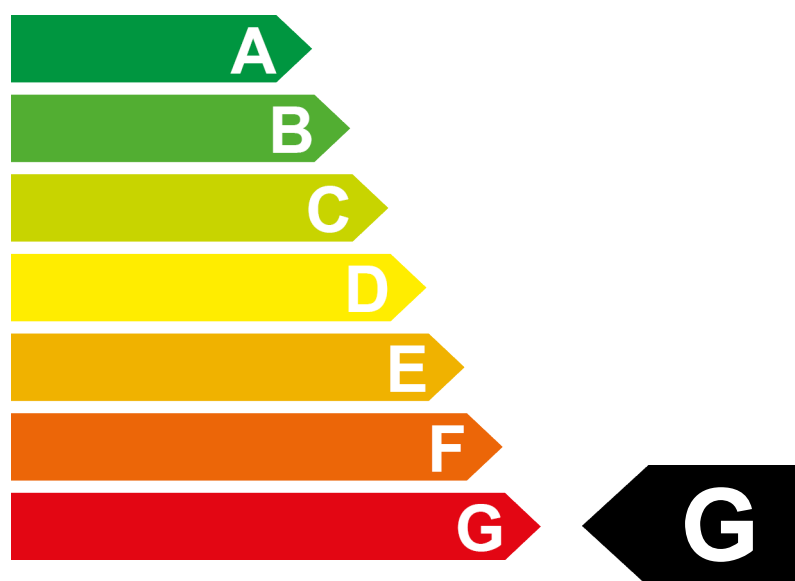

Etiquette-énergie 2024

Modèle	GENESIS G90 3.5 TGDI
Propulsion	Traction 4x4
Puissance	305 kW / 415 ch
Poids à vide	2495 kg

Consommation  +  Essence / Electrique (Hybrid)
11.0 l/100 km

Emissions de CO₂

Efficacité énergétique