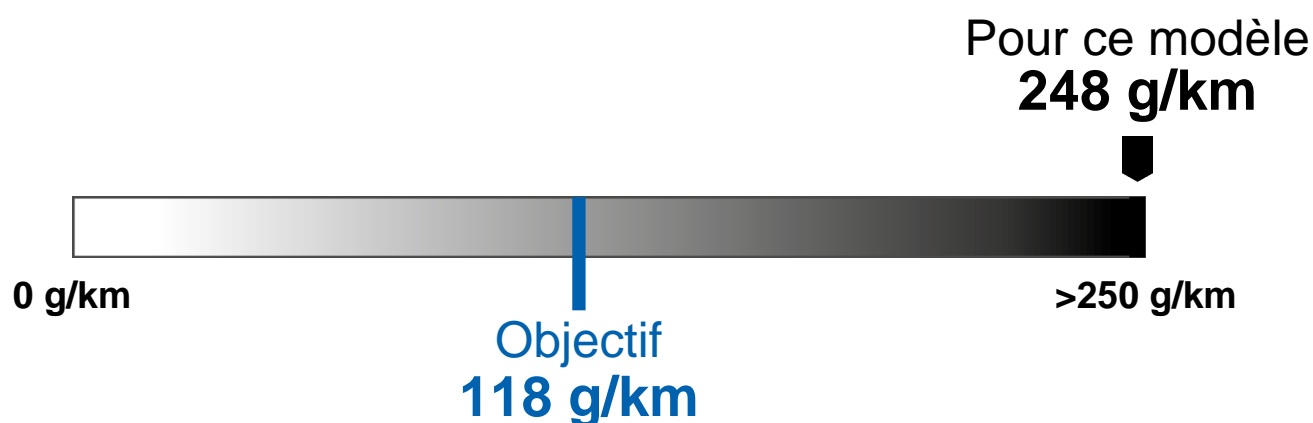

Etiquette-énergie 2024

Modèle	GENESIS G90 3.5 TGDI
Propulsion	Traction 4x4
Puissance	305 kW / 415 ch
Poids à vide	2495 kg

Consommation  +  Essence / Electrique (Hybrid)
11.0 l/100 km

Emissions de CO₂

Efficacité énergétique