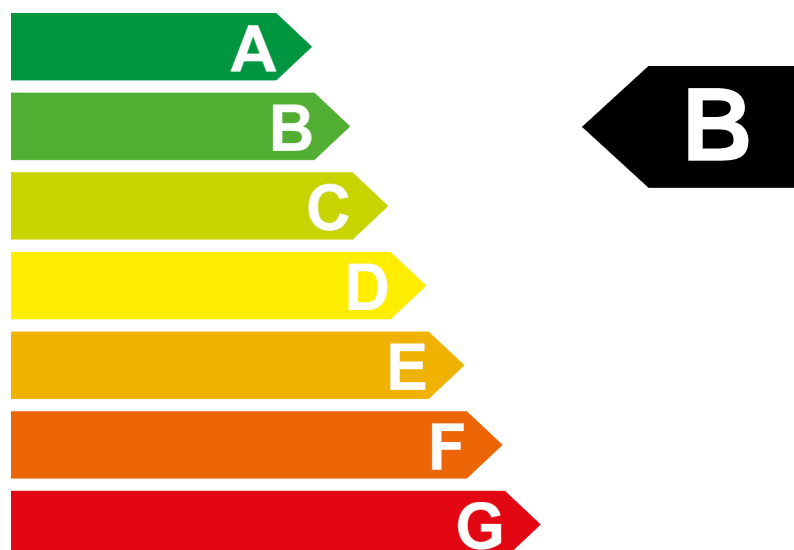

Etiquette-énergie 2024

Modèle	GENESIS GV60 EV
Propulsion	Traction 4x4
Puissance	360 kW / 489 ch
Poids à vide	2285 kg

Consommation	 Electrique
	19.1 kWh/100 km

Emissions de CO₂

Pour ce modèle

0 g/km

Efficacité énergétique