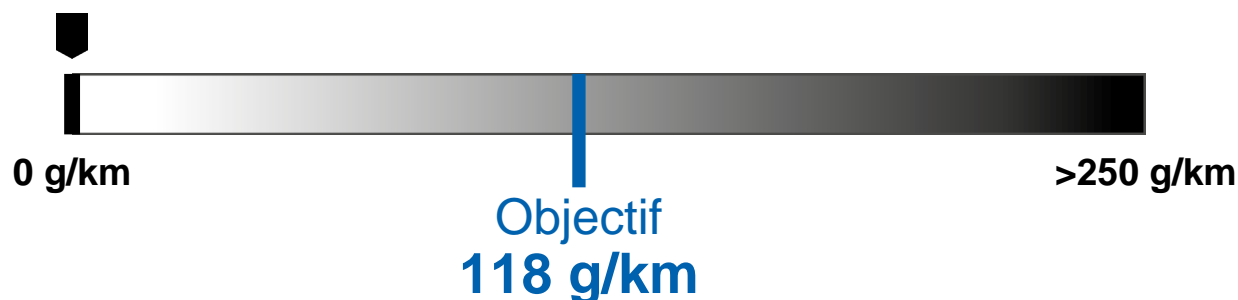

Etiquette-énergie 2024

Modèle	GENESIS GV60 EV
Propulsion	Traction 4x4
Puissance	233 kW / 318 ch
Poids à vide	2235 kg

Consommation	 Electrique
	18.8 kWh/100 km

Emissions de CO₂

Pour ce modèle

0 g/km

Efficacité énergétique