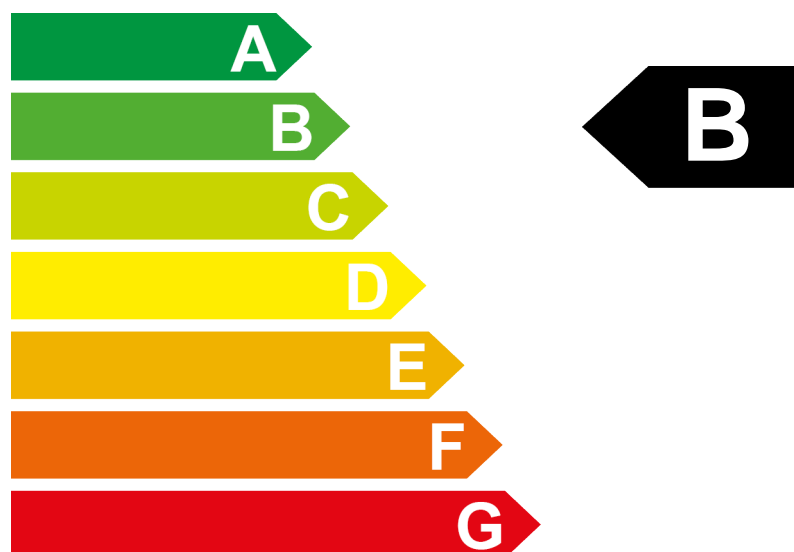

Etiquette-énergie 2024

Modèle	GENESIS GV60 EV
Propulsion	Traction 4x4
Puissance	233 kW / 318 ch
Poids à vide	2235 kg

Consommation	 Electrique
	18.8 kWh/100 km

Emissions de CO₂

Pour ce modèle

0 g/km

Efficacité énergétique