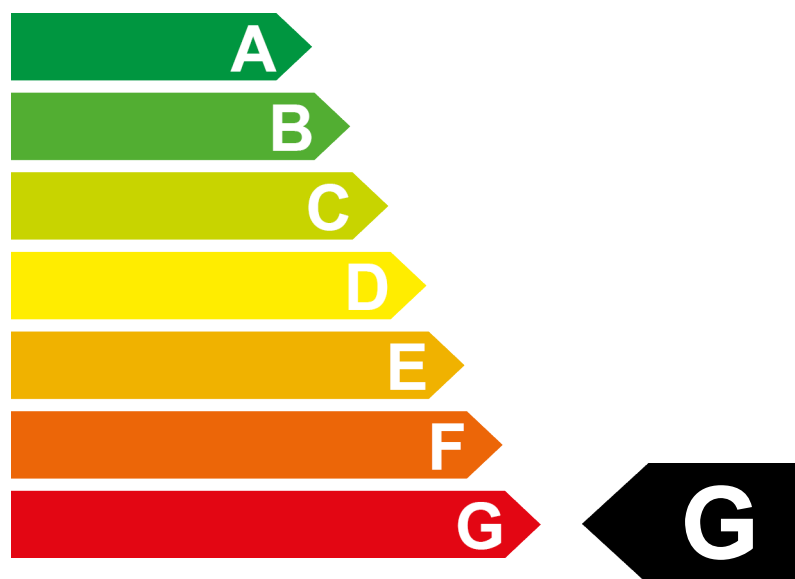

Etiquette-énergie 2024

Modèle	GENESIS GV70 2.5 TGDI
Propulsion	Traction 4x4
Puissance	223 kW / 304 ch
Poids à vide	2095 kg

Consommation	 Essence
	10.1 l/100 km

Emissions de CO₂

Efficacité énergétique

De plus amples informations sont disponibles sous www.catalogueconsommation.ch