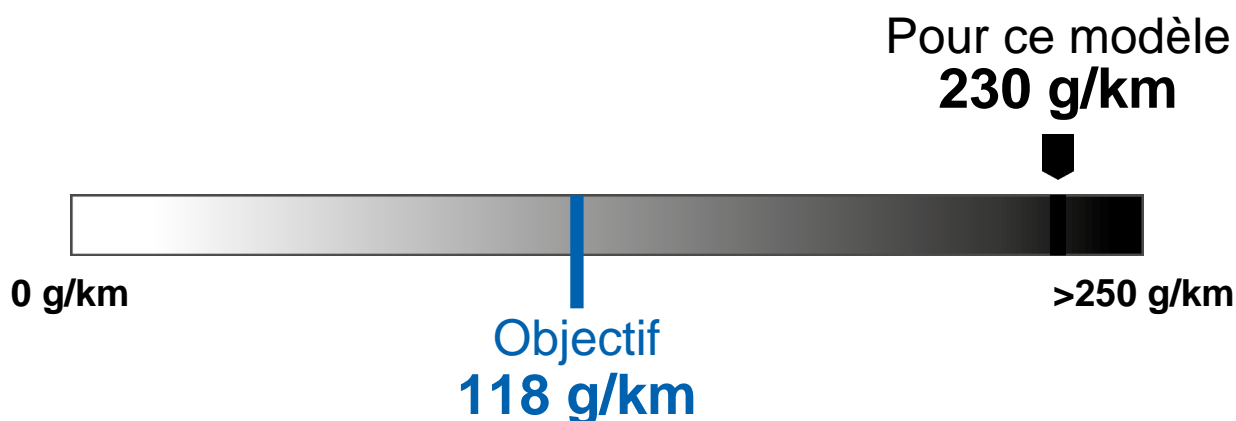

Etiquette-énergie 2024

Modèle	GENESIS GV70 2.5 TGDI
Propulsion	Traction 4x4
Puissance	223 kW / 304 ch
Poids à vide	2095 kg

Consommation	 Essence
	10.1 l/100 km

Emissions de CO₂

Efficacité énergétique

De plus amples informations sont disponibles sous www.catalogueconsommation.ch