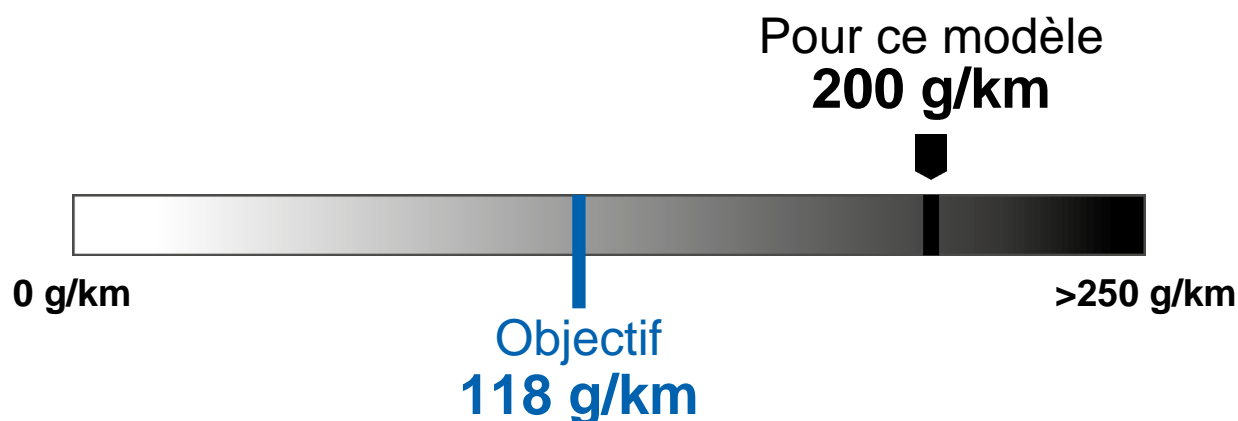

# Etiquette-énergie 2024

<b>Modèle</b>	<b>GENESIS GV70 2.2 CRDI</b>
Propulsion	Traction 4x4
Puissance	148 kW / 201 ch
Poids à vide	2130 kg

<b>Consommation</b>	 Diesel
	7.6 l/100 km

## Emissions de CO<sub>2</sub>