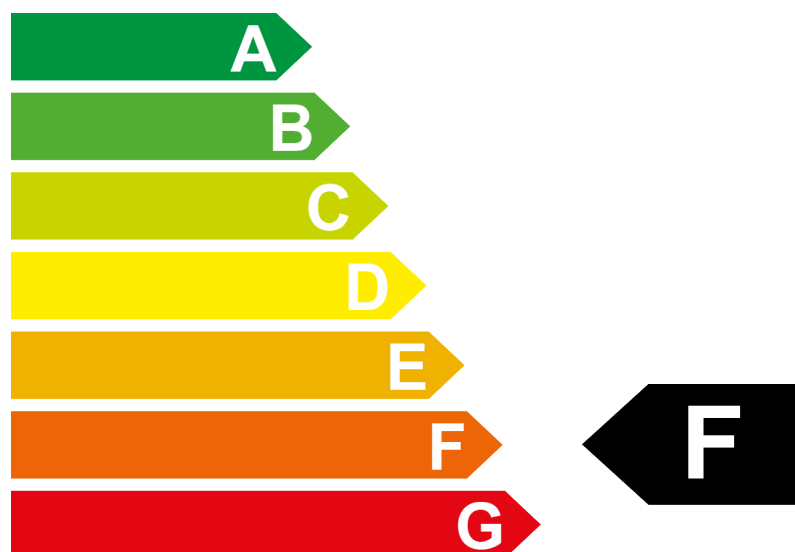

Efficacité énergétique

De plus amples informations sont disponibles sous www.catalogueconsommation.ch