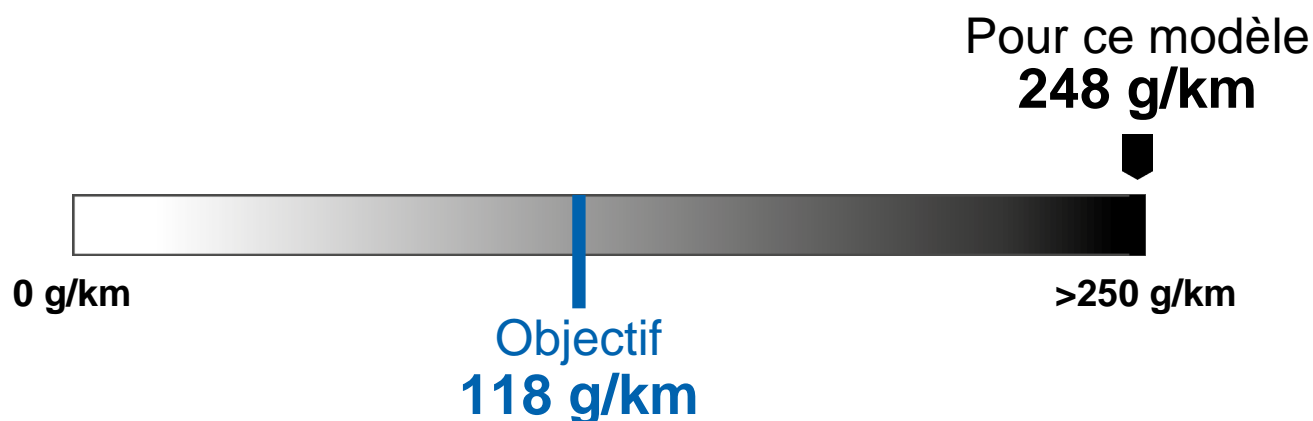

# Etiquette-énergie 2024

Modèle	GENESIS GV80 2.5 TGDI
Propulsion	Traction 4x4
Puissance	223 kW / 304 ch
Poids à vide	2330 kg

Consommation	 Essence
	11.1 l/100 km

## Emissions de CO<sub>2</sub>